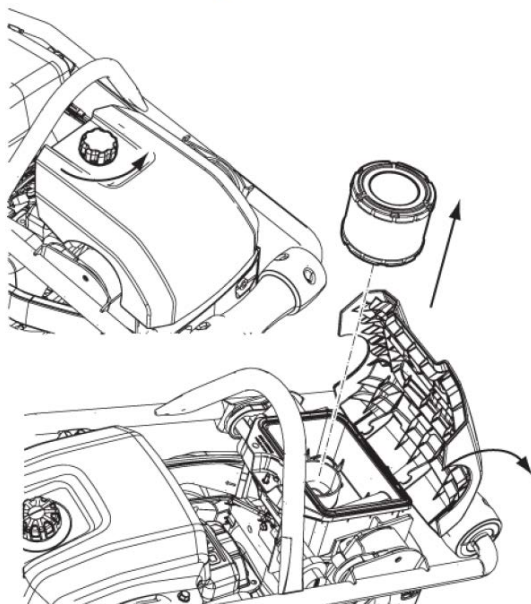

Prüfen und Reinigen des Luffilters

Ersatzteil Luffilter

Original : 3382011502
Alternativ : DGM/L 51012
. SL83021

Zündkerze : NGK CR5HSB

Motoröl : SAE 10W30 0,3 L
: SAE 15W40 0,3 L

Stampffuß : SAE 15W40 0,9 L

Benzin : E5 Super

Prüfen und reinigen Sie den Luffilter (A).