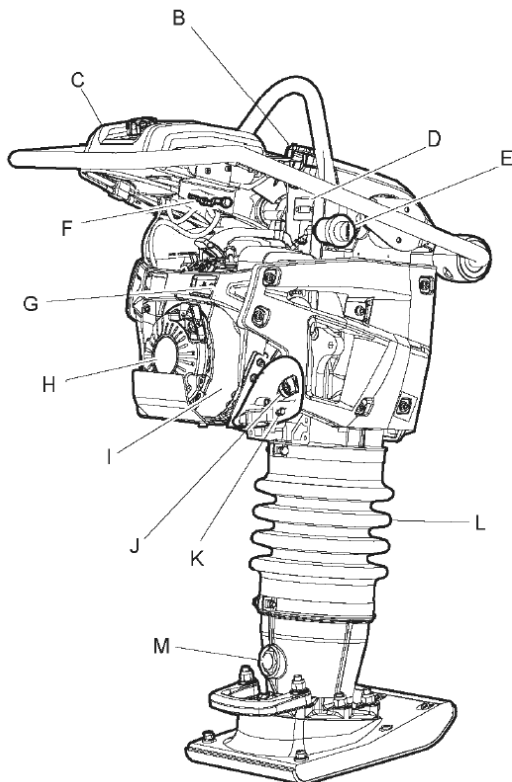

SiVa Baumaschinen, Hermann-Allmers-Weg 8, 28816 Stuhr

- A. Luffilter
- B. Haubenschluss
- C. Kraftstofftank
- D. Stundenzähler
Arbeitsposition
 Motor ON, Drehzahl wird angezeigt.
Stopposition
 Motor OFF, Betriebszeit wird angezeigt.
- E. Luffilteranzeige
- F. Tankdeckel
- G. Motorölanzeige
- H. Starterzug
- I. Kühlsystem